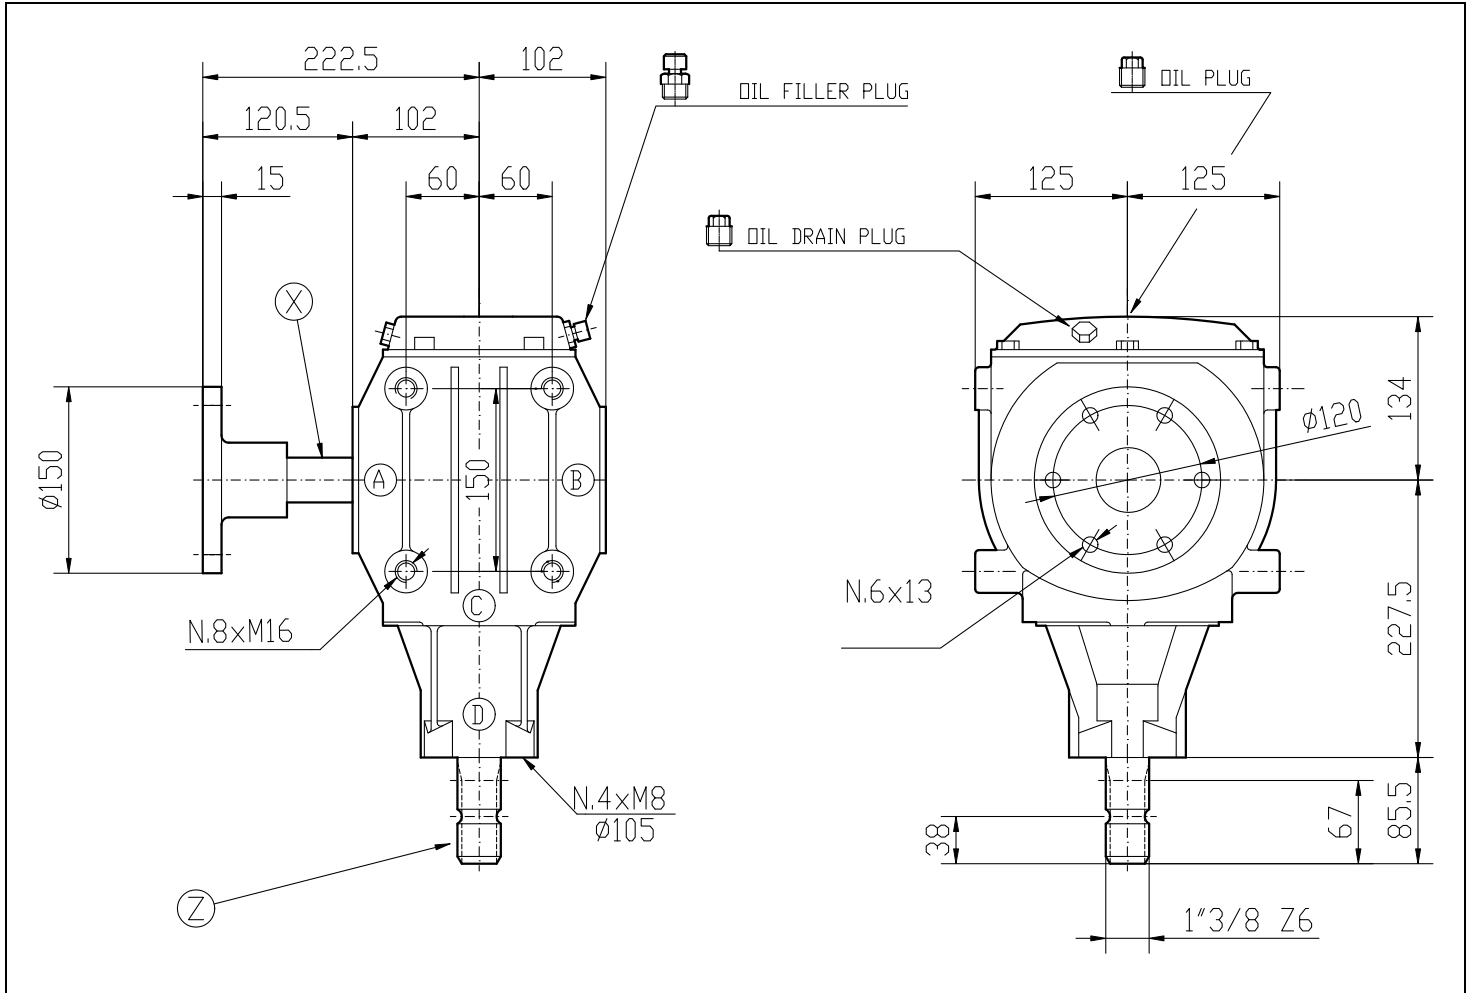

Codice Prodotto <i>Product Code</i>	9.262.011.20	 Fornito Privo di Lubrificante! Supplied without oil!
Descrizione <i>Description</i>	T-22F	

Tipo * Type *	Rapporto Ratio	Giri entrata Input r.p.m.	Potenza entrata Input Power [kW]	Momento Torcente Uscita Output Torque [daNm]	Peso Weight [kg]	Albero Ingresso Input shaft	Sensi di Rotazione Direction of Rotation
R	3:1	540	39	200,5	37,6	Z	
M	1:3	540	62,2	35,8		X	

* Tipo: M= Moltiplicatore di Giri R= Riduttori di Giri O= Rinvio 1:1 RC= Riduttore Cambio di Velocità MC= Moltiplicatore Cambio di Velocità
 * Type: M= Speed Increaser R= Reducer O= Gearbox 1:1 RC= Speed-Change Reducer MC= Speed-Change Increaser